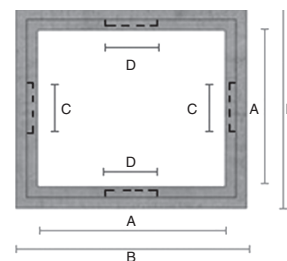

POZZETTI CON FONDO

RISPONDENTI ALLE NORME UNI EN 1917 - CONFORMITA' CE

POZZETTI CON FONDO

COD. ARTICOLO	MISURE INTERNE A - cm	MISURE ESTERNE B - cm	ALTEZZA cm	SPESSORE PARETI cm	IMPRONTE C - D		PESO KG
					N.	cm.	
POZ030	30 x 30	38 x 38	34	4	4	∅ 17	50
POZ040	40 x 40	48 x 48	44	4	3	∅ 25	90
POZ050	50 x 50	60 x 60	54	5	4	∅ 30	160
POZ060	60 x 60	71 x 71	64	5,5	4	∅ 36	240
POZ080	80 x 80	96 x 96	85	8	4	∅ 50	580
POZ100	100 x 100	118 x 118	100	9	4	∅ 74	1010
POZ120	120 x 120	146 x 146	122	13	4	∅ 100	2000
POZ150	150 x 150	178 x 178	156	14	4	∅ 120	4100

POZZETTI CON FONDO - con incastro a bicchiere

COD. ARTICOLO	MISURE INTERNE A - cm	MISURE ESTERNE B - cm	ALTEZZA cm	SPESSORE PARETI cm	IMPRONTE C - D		PESO KG
					N.	cm.	
S1100BFO	80 x 110	113 x 143	100	10	3	60x57	1270
S2100BFO	100 x 120	133 x 153	100	10	3	80x67	1430
S5100FO	120 x 150	160 x 190	100	14	2	60x56 80x76	2400
S6100FO	150 x 150	190 x 190	100	14	4	80x76	2600