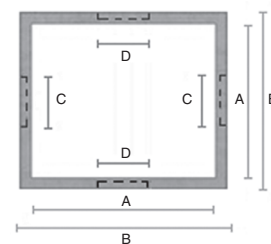

POZZETTI CON FONDO

RISPONDENTI ALLE NORME UNI EN 1917 - CONFORMITA' CE

POZZETTI CON FONDO

COD. ARTICOLO	MISURE INTERNE A - cm	MISURE ESTERNE B - cm	ALTEZZA cm	SPESSORE PARETI cm	IMPRONTE C - D		PESO KG
					N.	cm.	
POZ030	30 x 30	38 x 38	34	4	4	∅ 17	50
POZ040	40 x 40	48 x 48	44	4	3	∅ 25	90
POZ050	50 x 50	60 x 60	54	5	4	∅ 30	160
POZ060	60 x 60	71 x 71	64	5,5	4	∅ 36	240
POZ080	80 x 80	96 x 96	85	8	4	∅ 50	580
POZ100	100 x 100	118 x 118	100	9	4	∅ 74	1010
POZ120	120 x 120	146 x 146	122	13	4	∅ 100	2000
POZ150	150 x 150	178 x 178	156	14	4	∅ 120	4100

POZZETTI CON FONDO - con incastro a bicchiere

COD. ARTICOLO	MISURE INTERNE A - cm	MISURE ESTERNE B - cm	ALTEZZA cm	SPESSORE PARETI cm	IMPRONTE C - D		PESO KG
					N.	cm.	
S1100BFO	80 x 110	113 x 143	100	10	3	60x57	1270
S2100BFO	100 x 120	133 x 153	100	10	3	80x67	1430
S5100FO	120 x 150	160 x 190	100	14	2	60x56 80x76	2400
S6100FO	150 x 150	190 x 190	100	14	4	80x76	2600